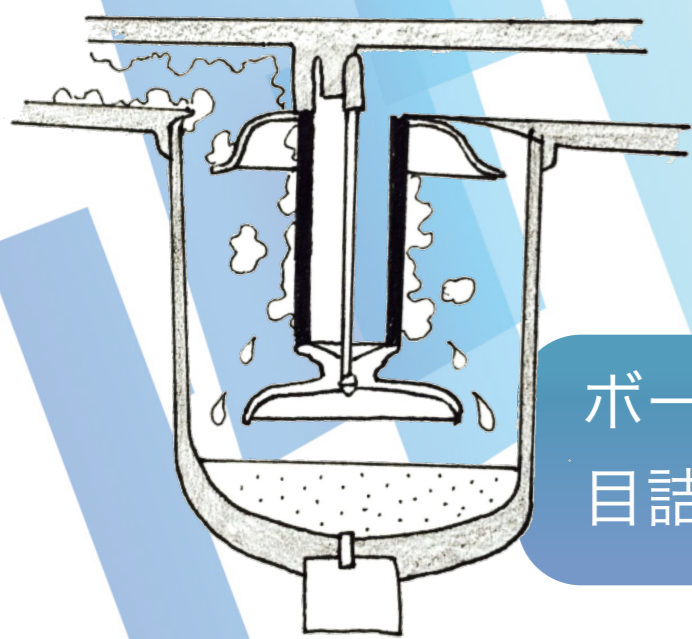

タイムフリーバルブ

t•Valve

あなたの大切な流体製品を守ります。

電源が落ちると流体を強制遮断

開閉の設定幅が秒～6時間

ボール弁を使用しているため、目詰まり、排出不良を軽減

電源一本で簡単設置
定期的に開閉して、
流体を制御

【商社】